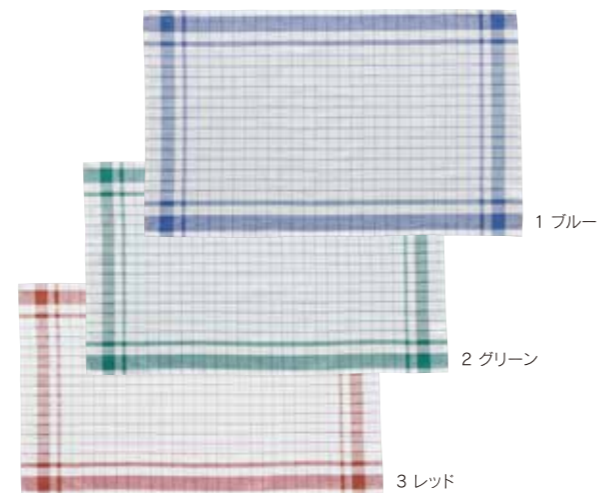

ダスタータオル(格子) CC 2500

約40×72cm 麻50% 綿50% 〈中国製〉