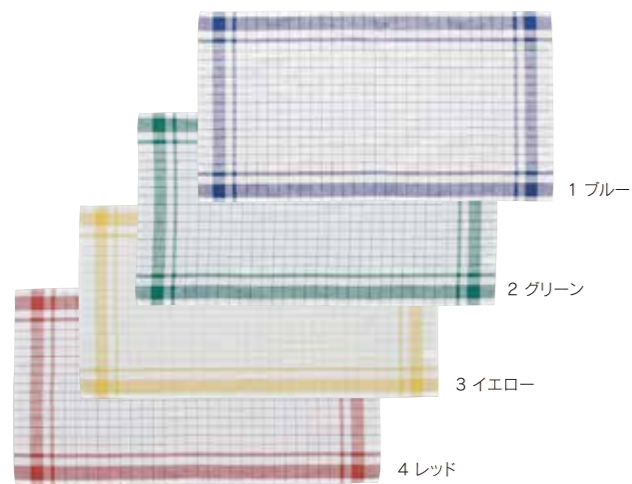

### ポータブルステージ ALS-200

サイズ W2400×D1200×H200  
収納時 W1200×D540×H1300  
天板 ナラ合板 脚部:スチール焼付塗装仕上  
重量 90kg 移動用キャスター付

※上記タイプ以外の他サイズの取り扱いもございますので  
お問い合わせください。

DUSTER & TOWEL

ダスタータオル(格子) DS 110

約40×72cm 麻50% 綿50%

ダスタータオル(格子) CC 2500